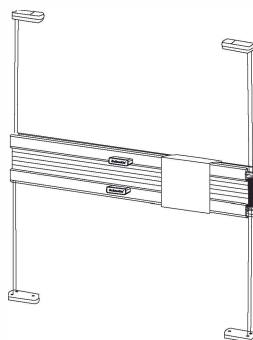

Schuette® Dachfenster Plisse Montageanleitung: Suprafix Schraubhalter «Mit Bohren»

Liebe Kundin, lieber Kunde,

im Namen unseres gesamten Teams möchten wir uns herzlich für Ihren Einkauf bedanken. Sollten Sie Fragen zu unserer Familienmanufaktur, Produkt oder Aufbau haben, stehen wir Ihnen jederzeit per Mail oder Chat zur Verfügung.

Nicht geeignet für Kinder unter 3 Jahren. (Verschluckungs- und Erstickungsgefahr durch Kleinteile.)
Not suitable for children under 3 years. (Choking hazard due to small parts.)

Erstickungsgefahr! Halten Sie Verpackungen von Kindern fern. (Plastikverpackungen können Erstickungsgefahr verursachen.)
Choking hazard! Keep packaging away from children. (Plastic packaging can cause suffocation.)

Achtung! Strangulationsgefahr durch Schnüre oder Bänder. (Halten Sie Schnüre von Kindern fern.)
Warning! Risk of strangulation from strings or cords.

Verletzungsgefahr durch scharfe Kanten oder Spitzen. (Handle with care.)
Risk of injury from sharp edges or points.

Feuer, offene Flammen und Rauchen verboten. (Von Feuer fernhalten.)
Fire, naked flames and smoking prohibited. (Keep away from fire.)

— x2   ⌋ x14
— x4   — x4